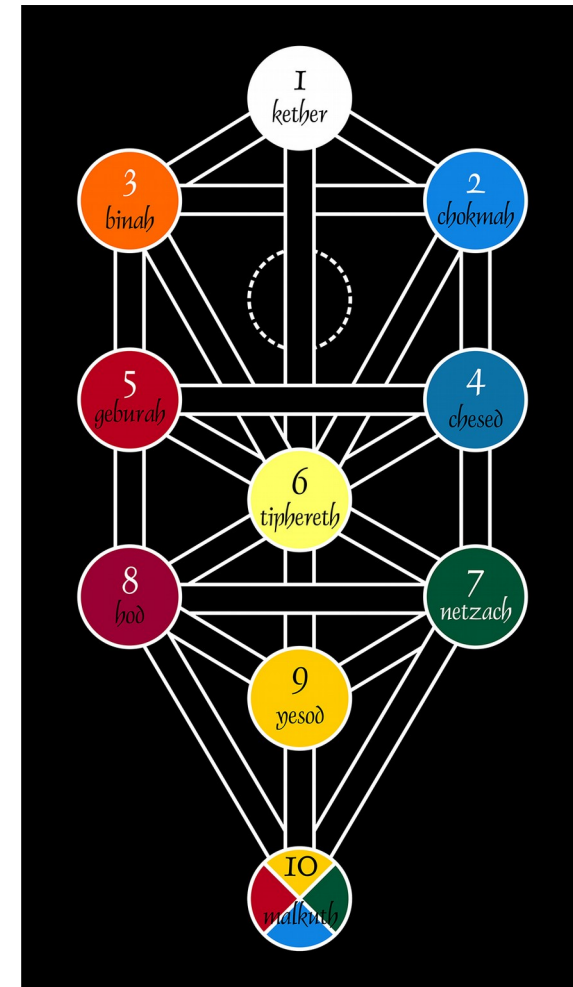

※参考：シンボリズムの解釈

ラファル・T・プリンケ (Rafal T. Prinke) — 黒いヒキガエルの探求

<http://makan.education/2017/02/03/symbolism/>

MP カードはとってもユニークなツール。
プロの為の MP セラピー活用法も行っています。

完全カスタマイズでの MP 活用法となります。

プロといえども人間です。悩みがあって当然なのです。
悩みは、恥ずかしい事ではありません。むしろ、「成長への第1歩」になります。

© Ars Notoria Academy All rights reserved.